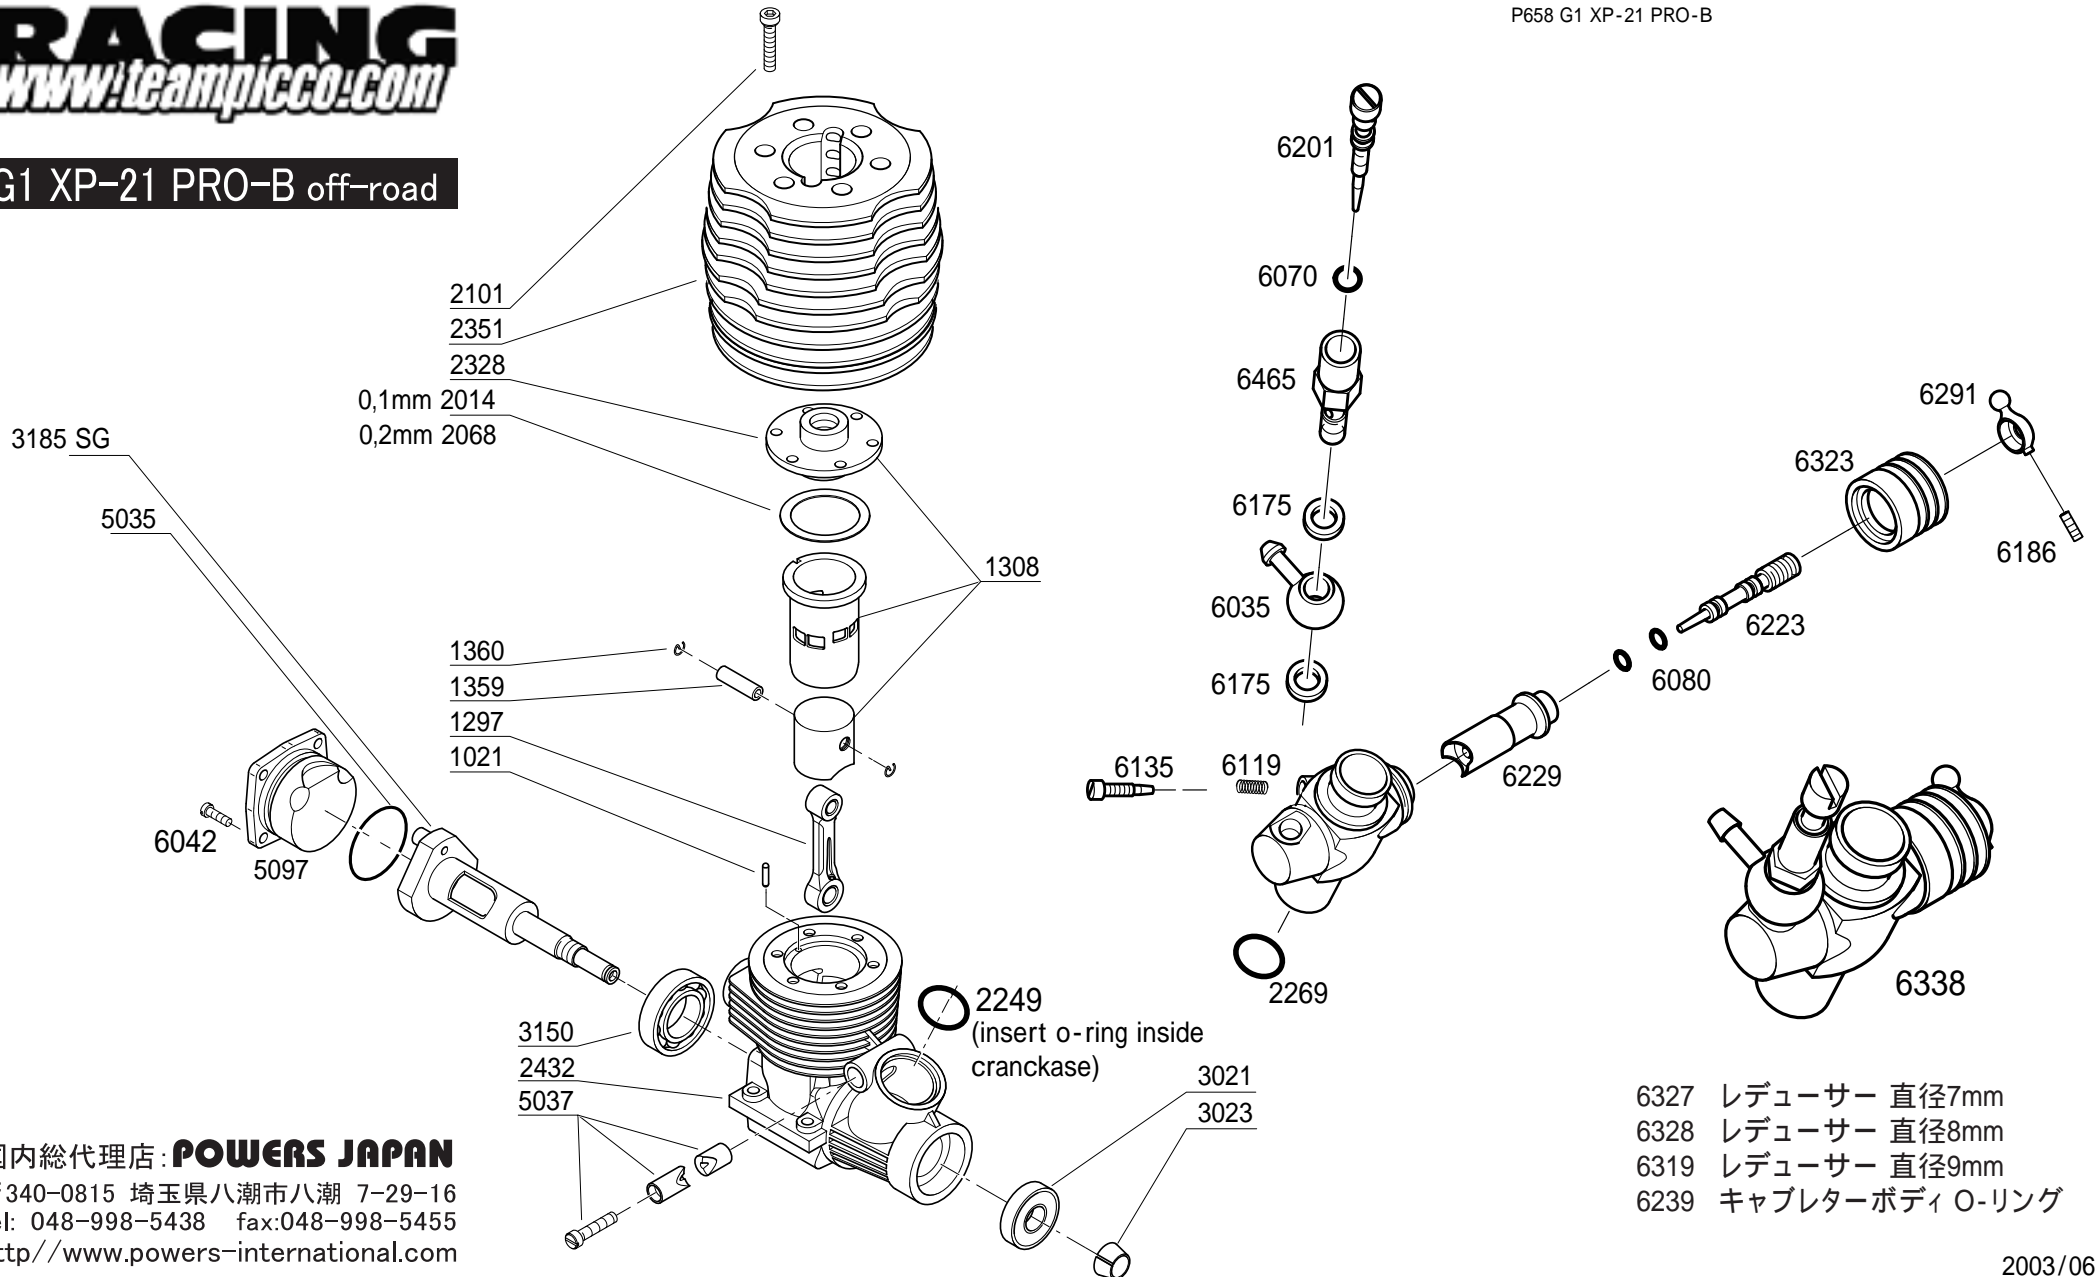

-G1 XP-21 PRO-B

off-road

P658 G1 XP-21 PRO-B

G1 XP-21 PRO-B off-road

国内総代理店: **POWERS JAPAN**
 〒340-0815 埼玉県八潮市八潮 7-29-16
 tel: 048-998-5438 fax: 048-998-5455
 http://www.powers-international.com