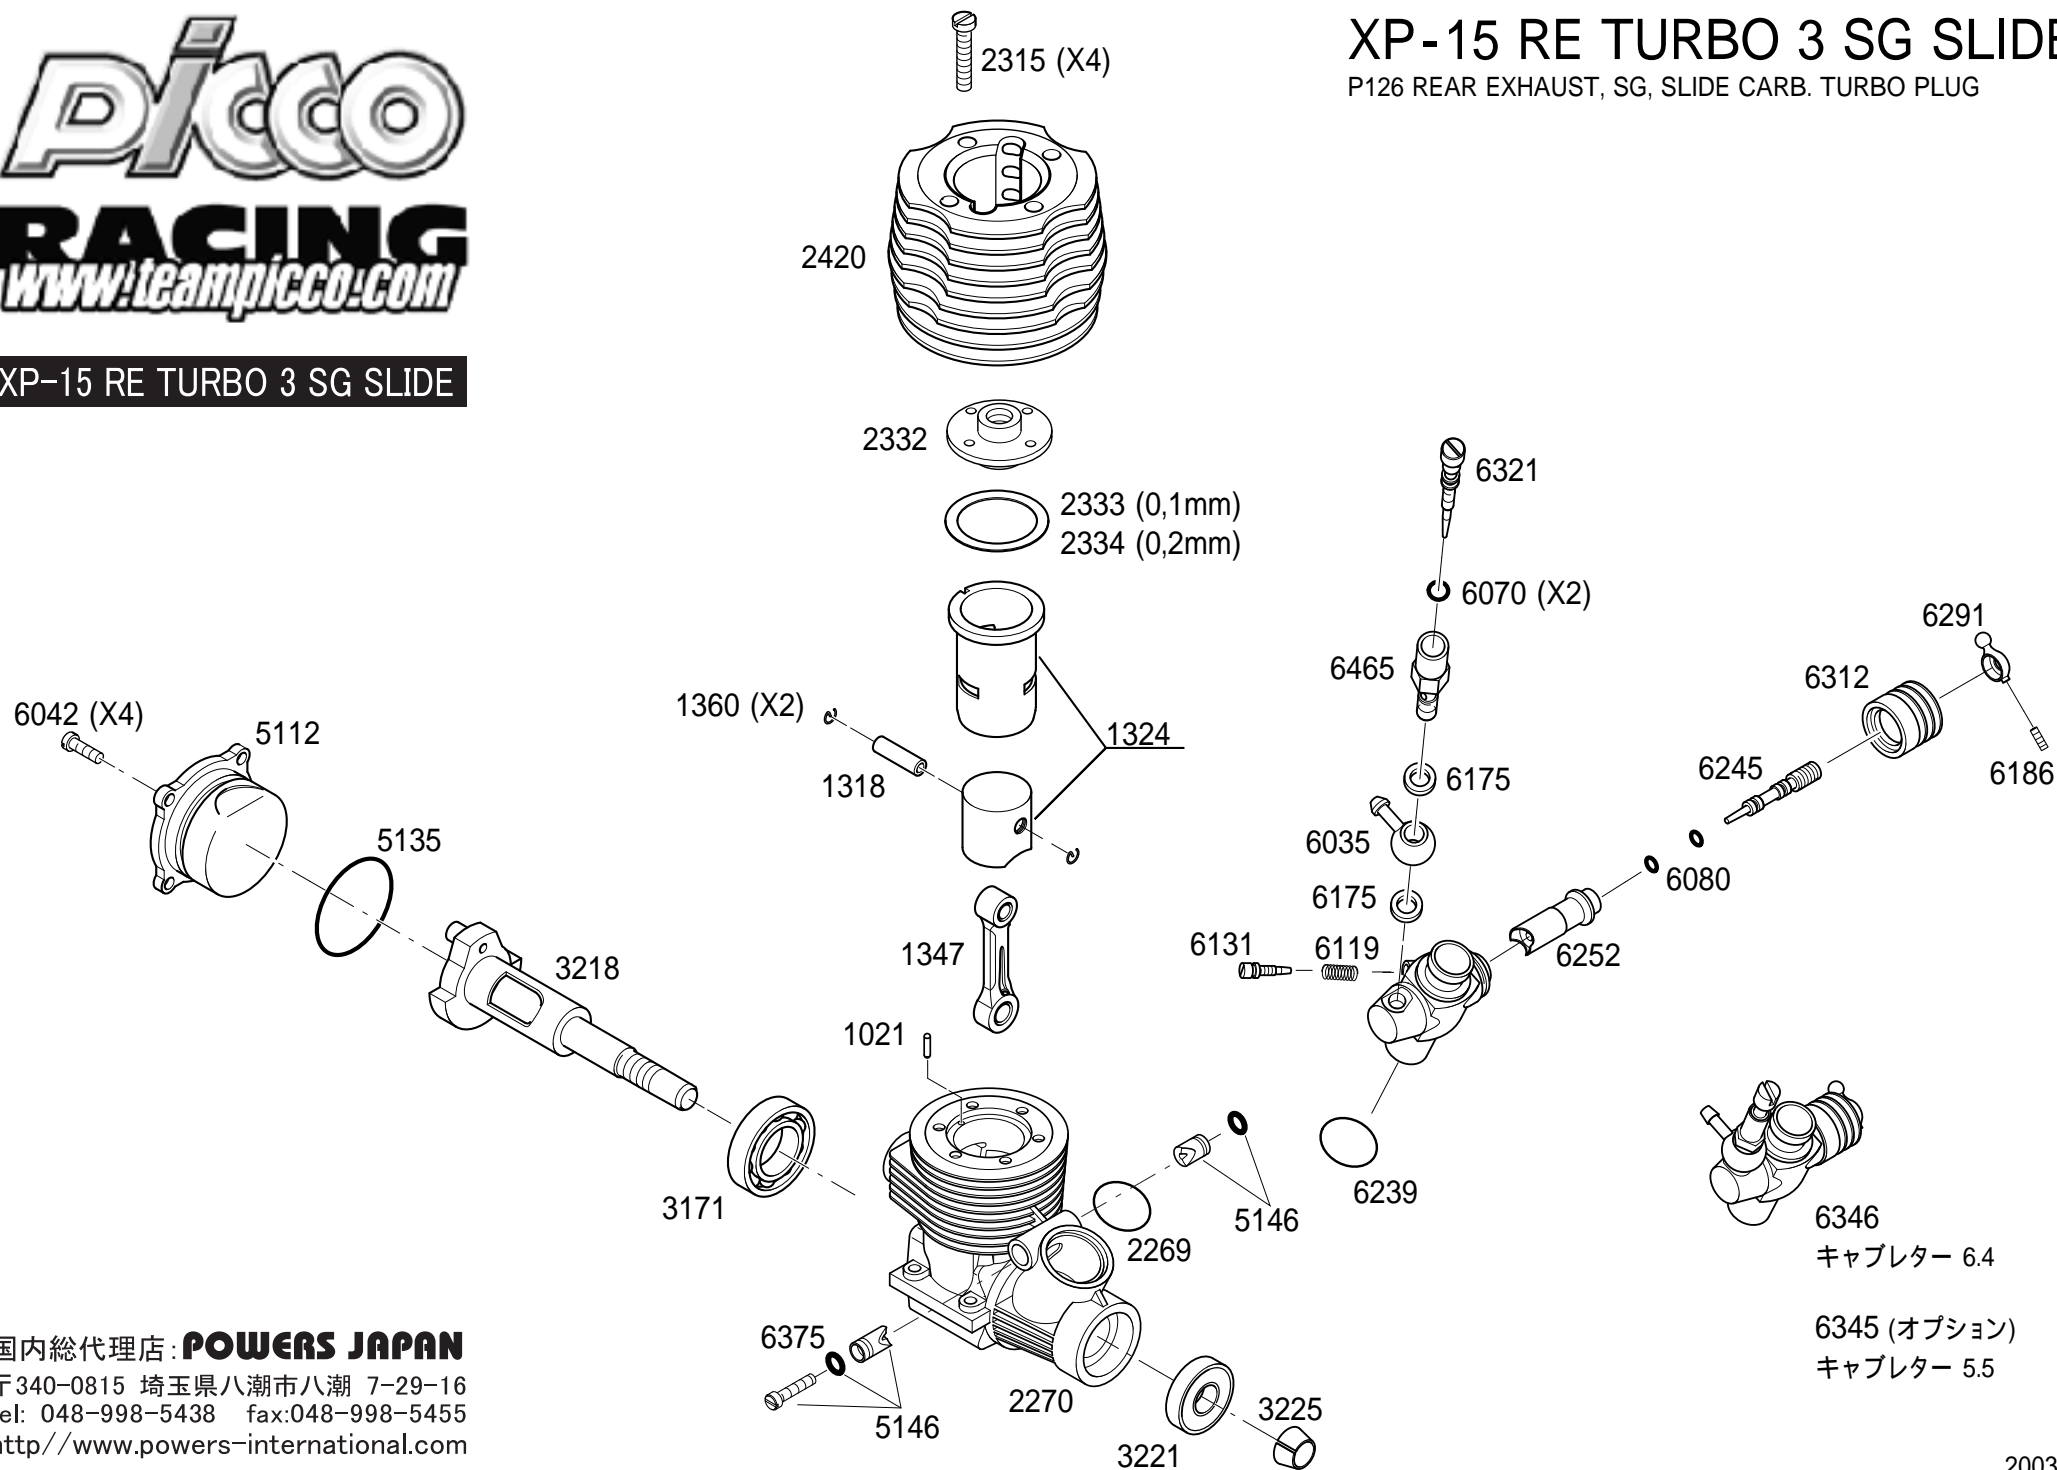

XP-15 RE TURBO 3 SG SLIDE

XP-15 RE TURBO 3 SG SLIDE

P126 REAR EXHAUST, SG, SLIDE CARB. TURBO PLUG

国内総代理店: **POWERS JAPAN**
 〒340-0815 埼玉県八潮市八潮 7-29-16
 tel: 048-998-5438 fax: 048-998-5455
<http://www.powers-international.com>