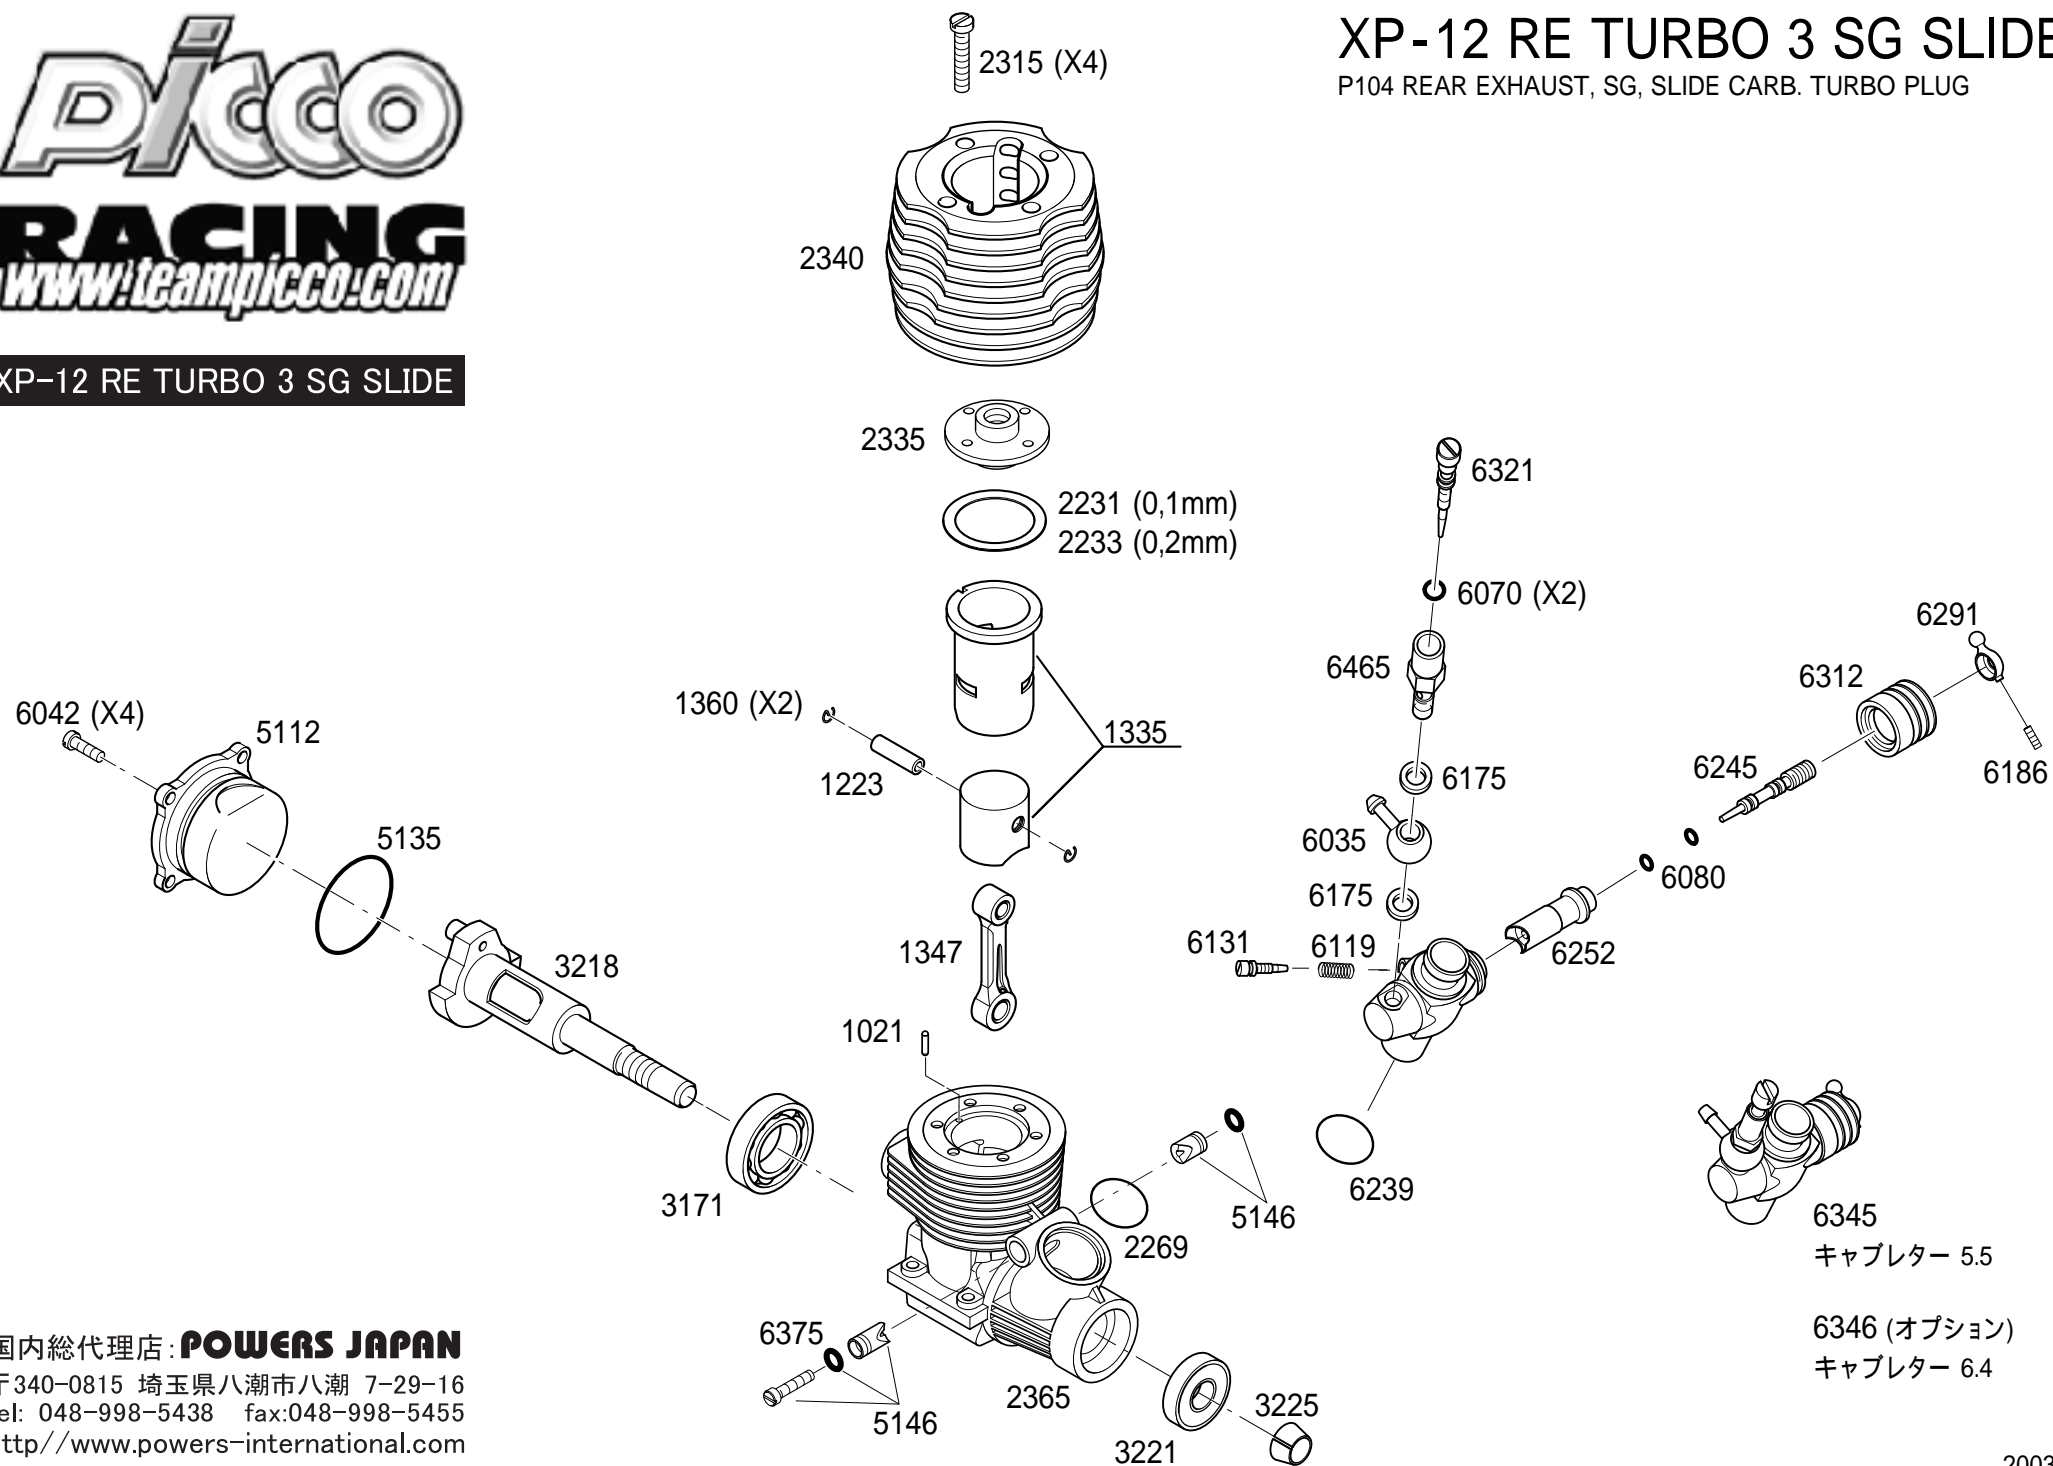

XP-12 RE TURBO 3 SG SLIDE

XP-12 RE TURBO 3 SG SLIDE

P104 REAR EXHAUST, SG, SLIDE CARB. TURBO PLUG

国内総代理店: **POWERS JAPAN**
 〒340-0815 埼玉県八潮市八潮 7-29-16
 tel: 048-998-5438 fax: 048-998-5455
<http://www.powers-international.com>