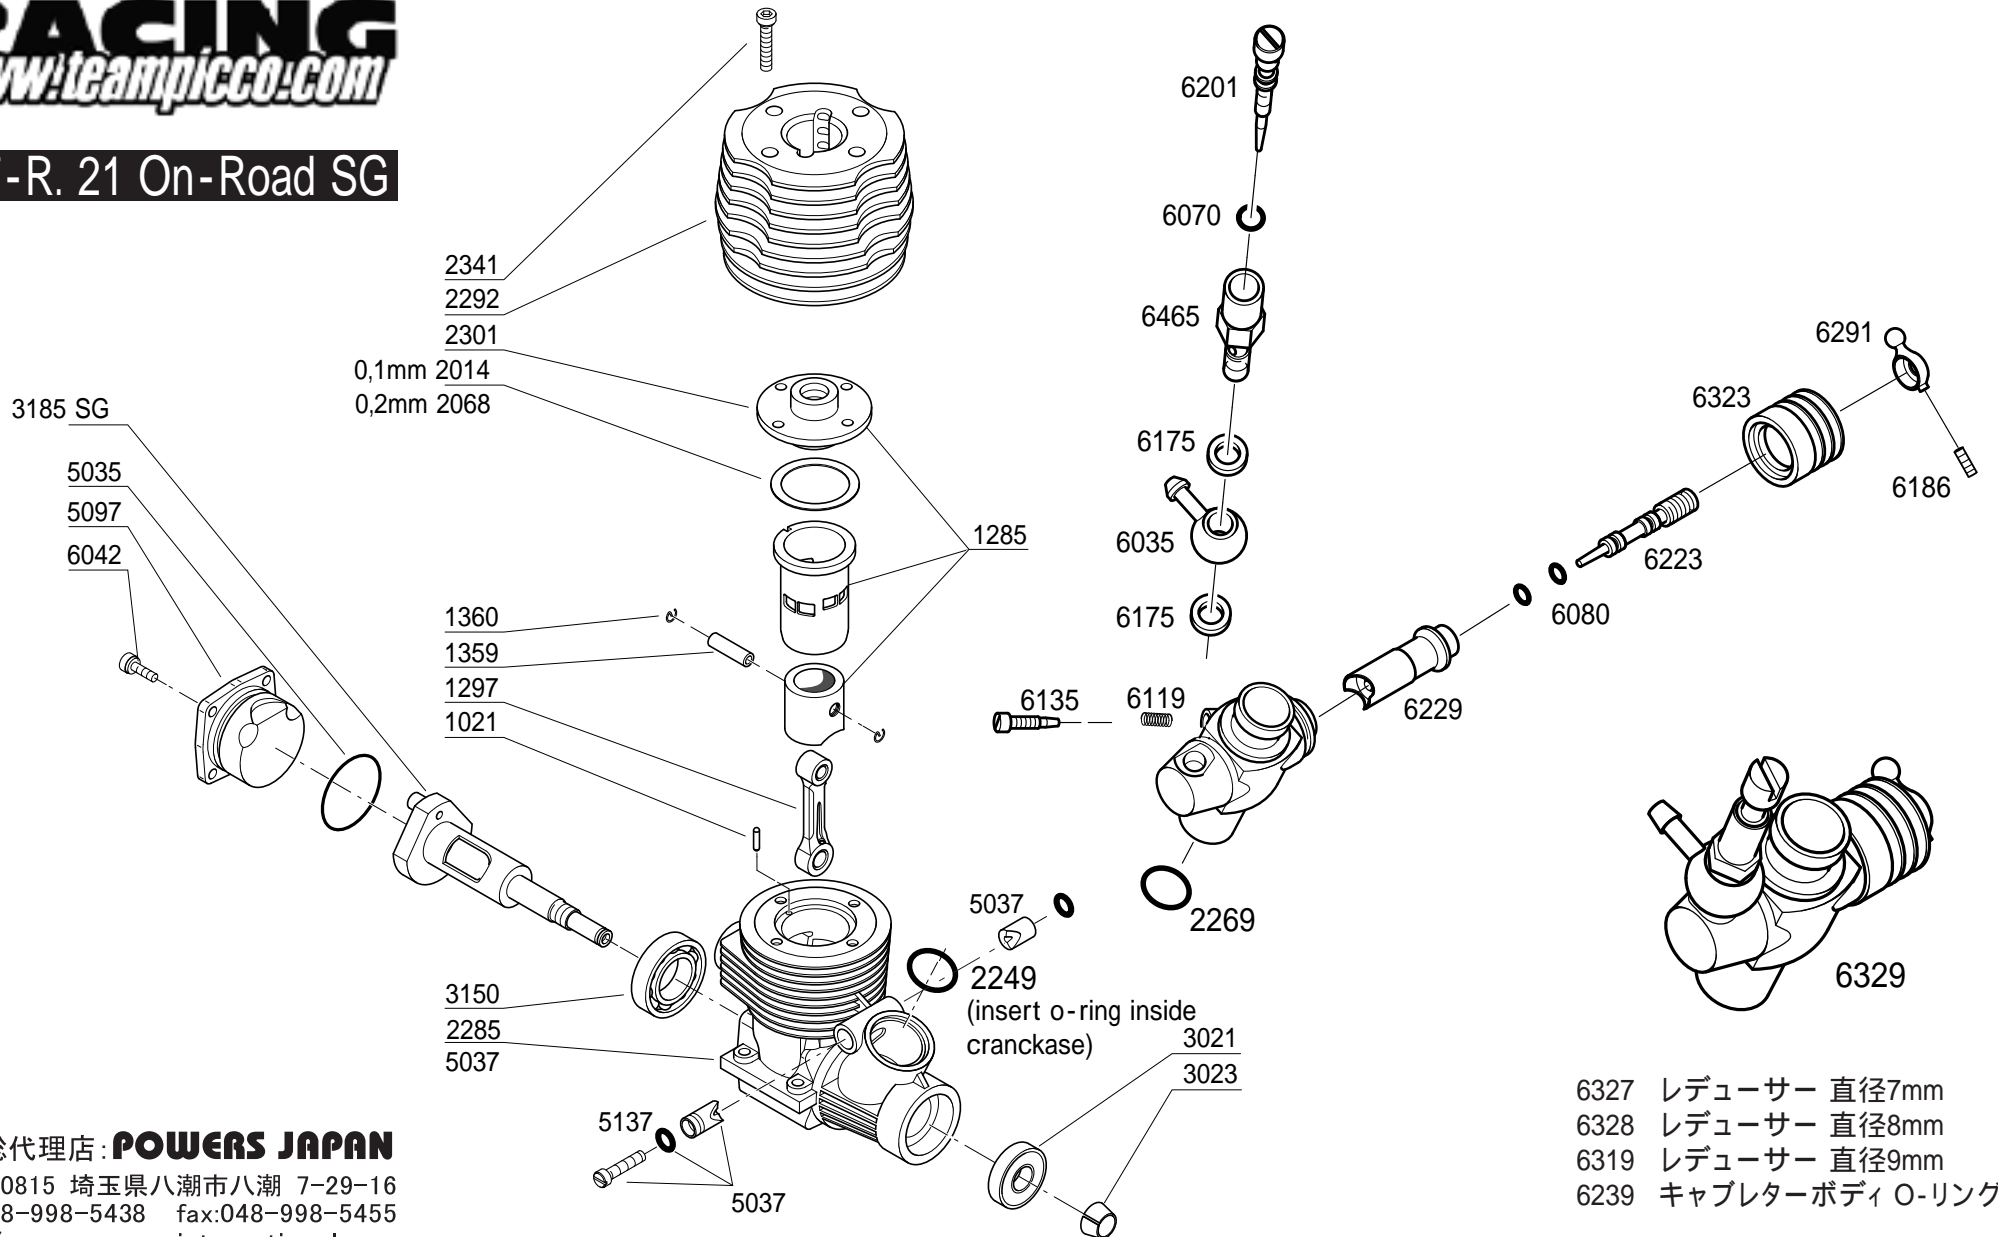

-P7-R. 21 On-Road SG

-P7-R. 21 On-Road SG

国内総代理店: **POWERS JAPAN**
 〒340-0815 埼玉県八潮市八潮 7-29-16
 tel: 048-998-5438 fax: 048-998-5455
 http://www.powers-international.com

- 6327 レデューサー 直径7mm
- 6328 レデューサー 直径8mm
- 6319 レデューサー 直径9mm
- 6239 キャブレターボディ O-リング