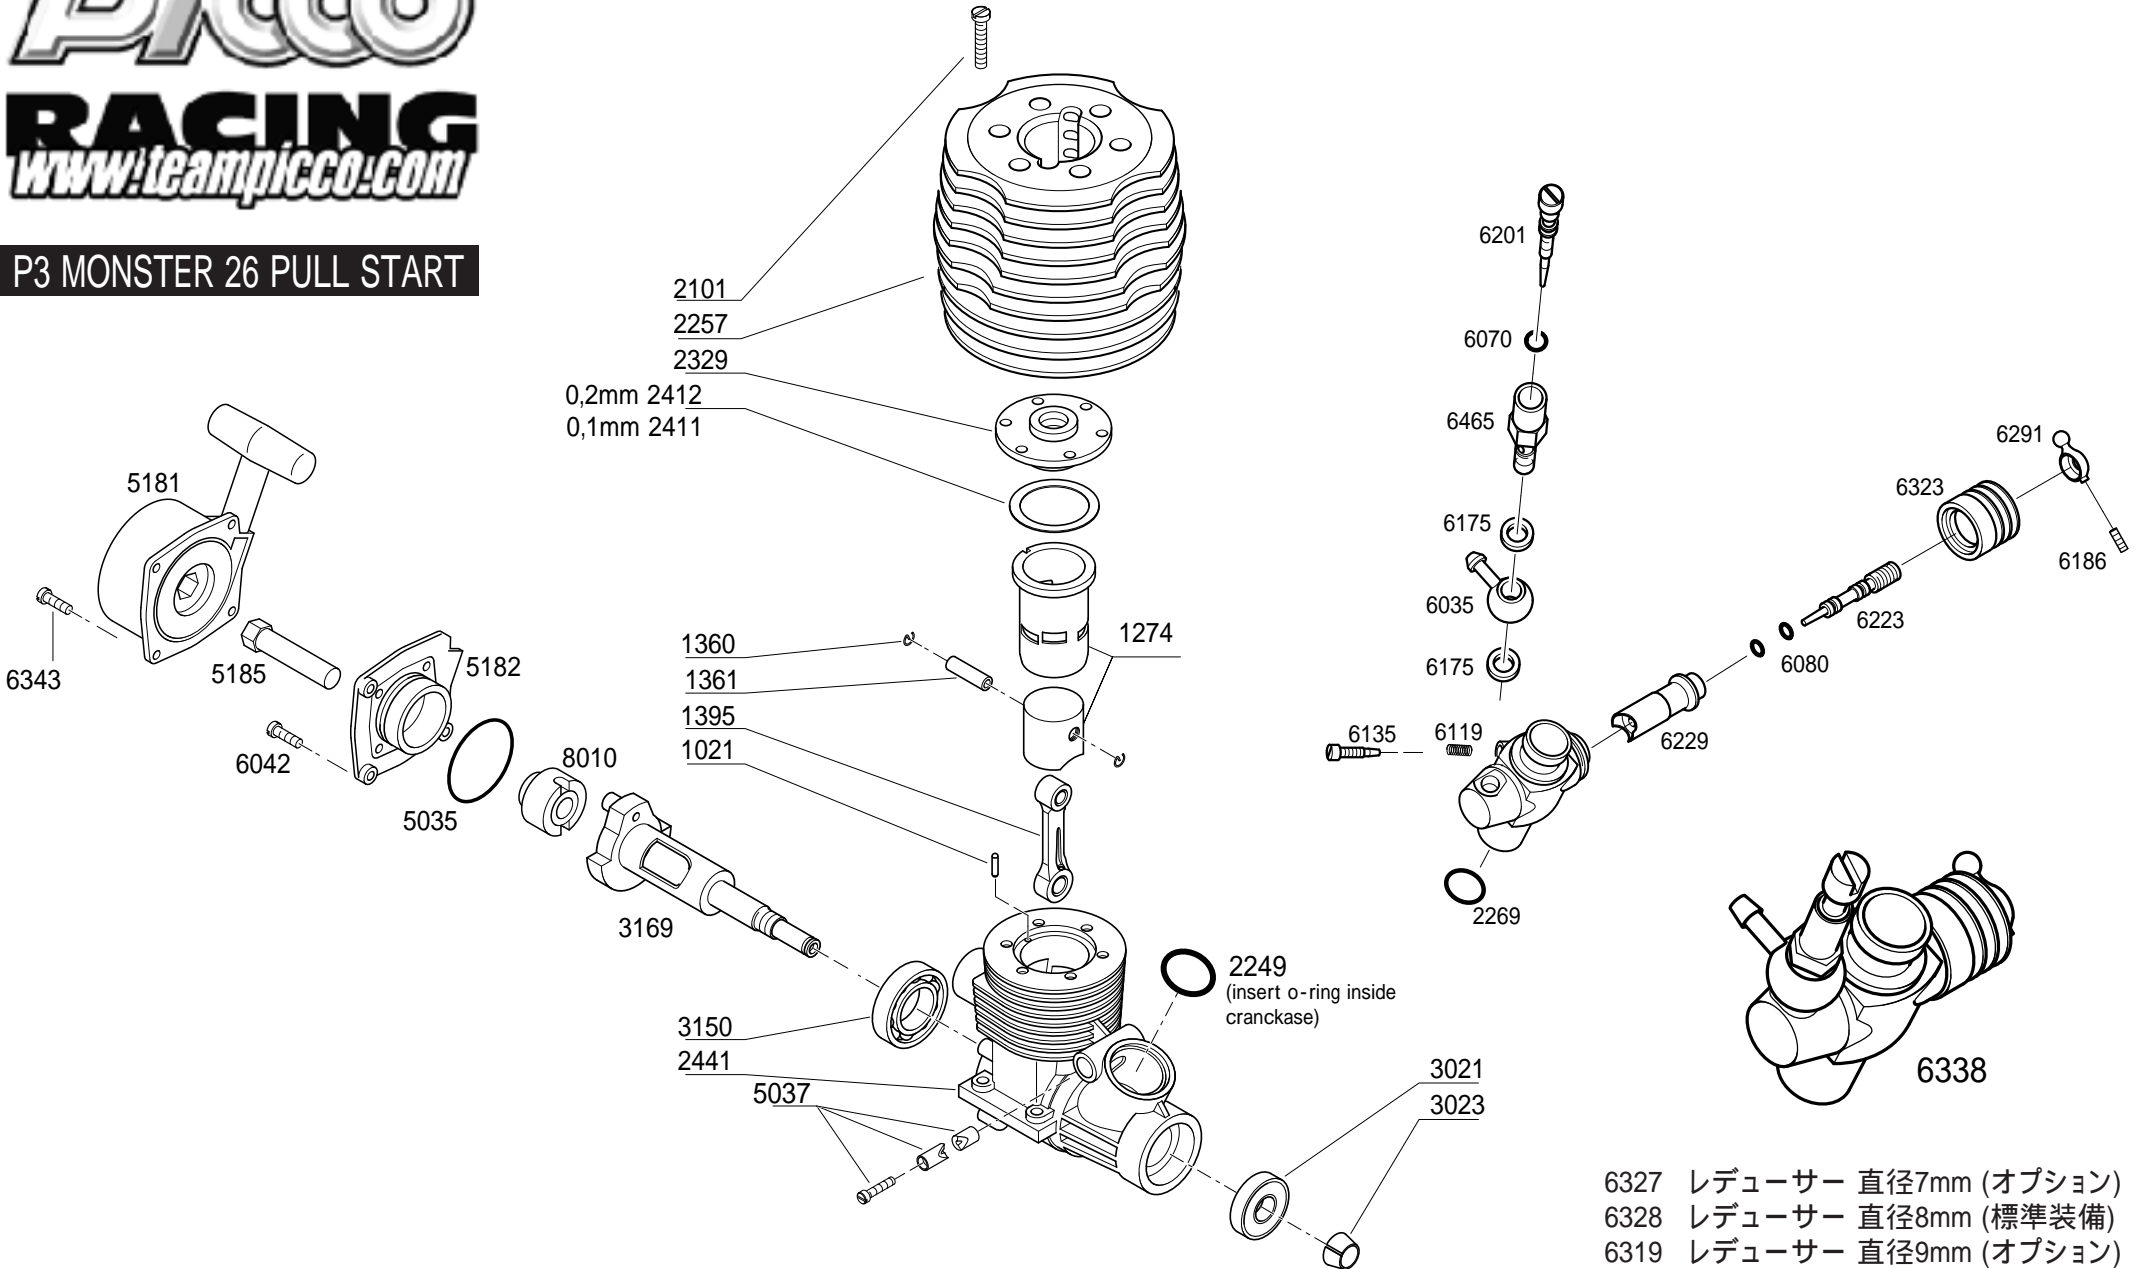

P3 MONSTER 26 PULL START

-P3 MONSTER

- 6327 レデューサー 直径7mm (オプション)
- 6328 レデューサー 直径8mm (標準装備)
- 6319 レデューサー 直径9mm (オプション)
- 6239 キャブレターボディ O-リング