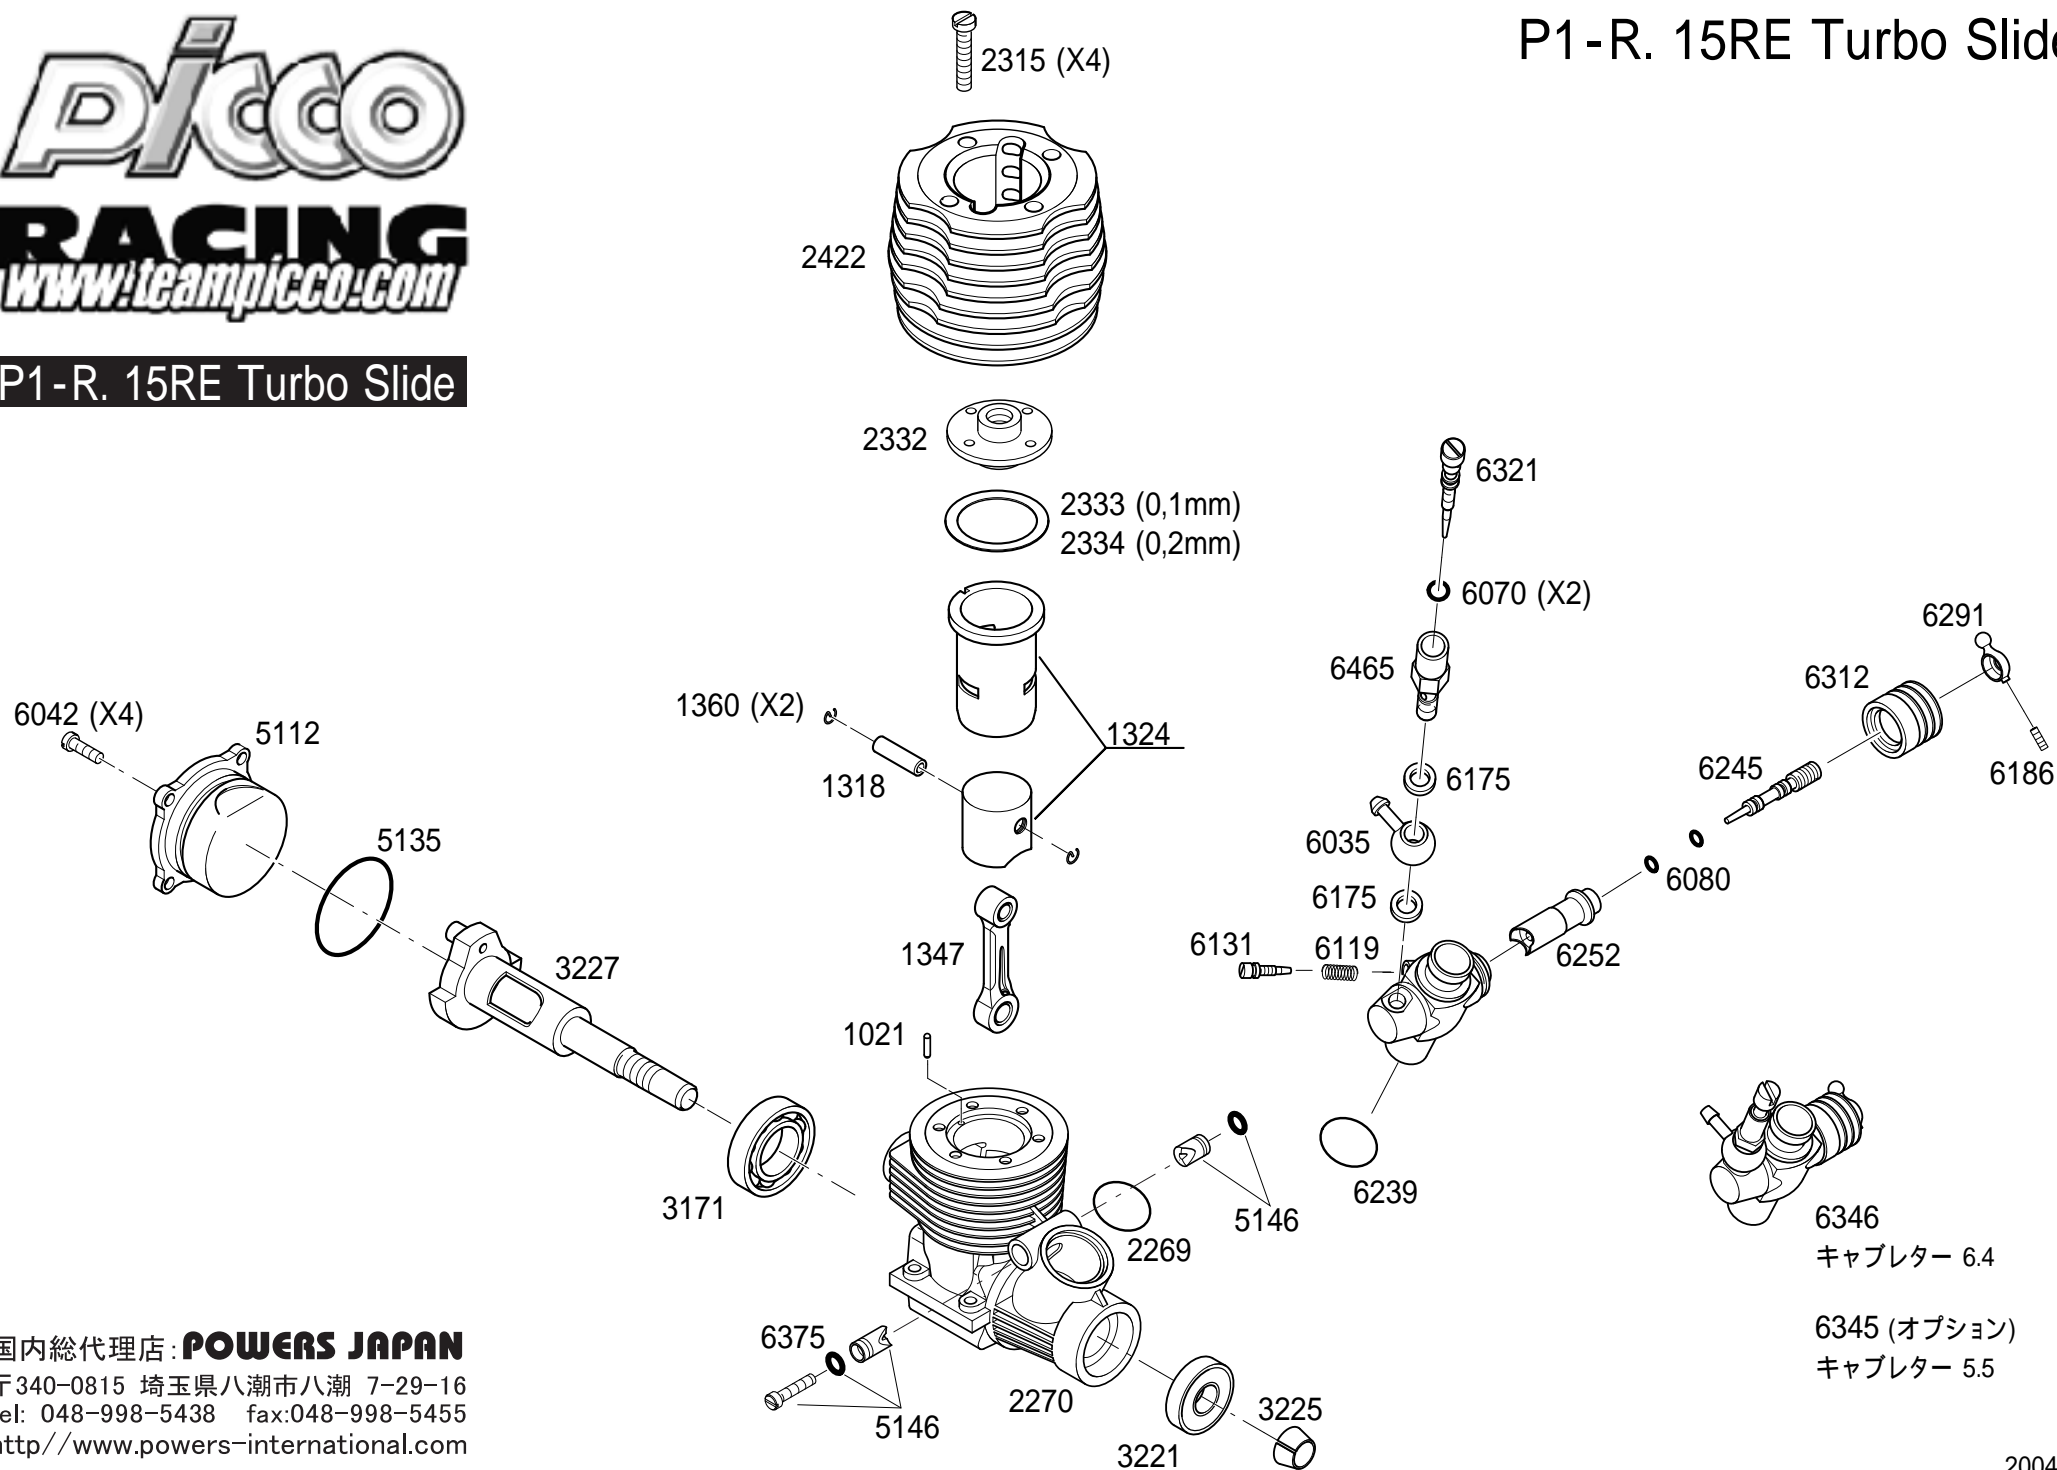

P1-R. 15RE Turbo Slide

国内総代理店: **POWERS JAPAN**
 〒340-0815 埼玉県八潮市八潮 7-29-16
 tel: 048-998-5438 fax: 048-998-5455
<http://www.powers-international.com>